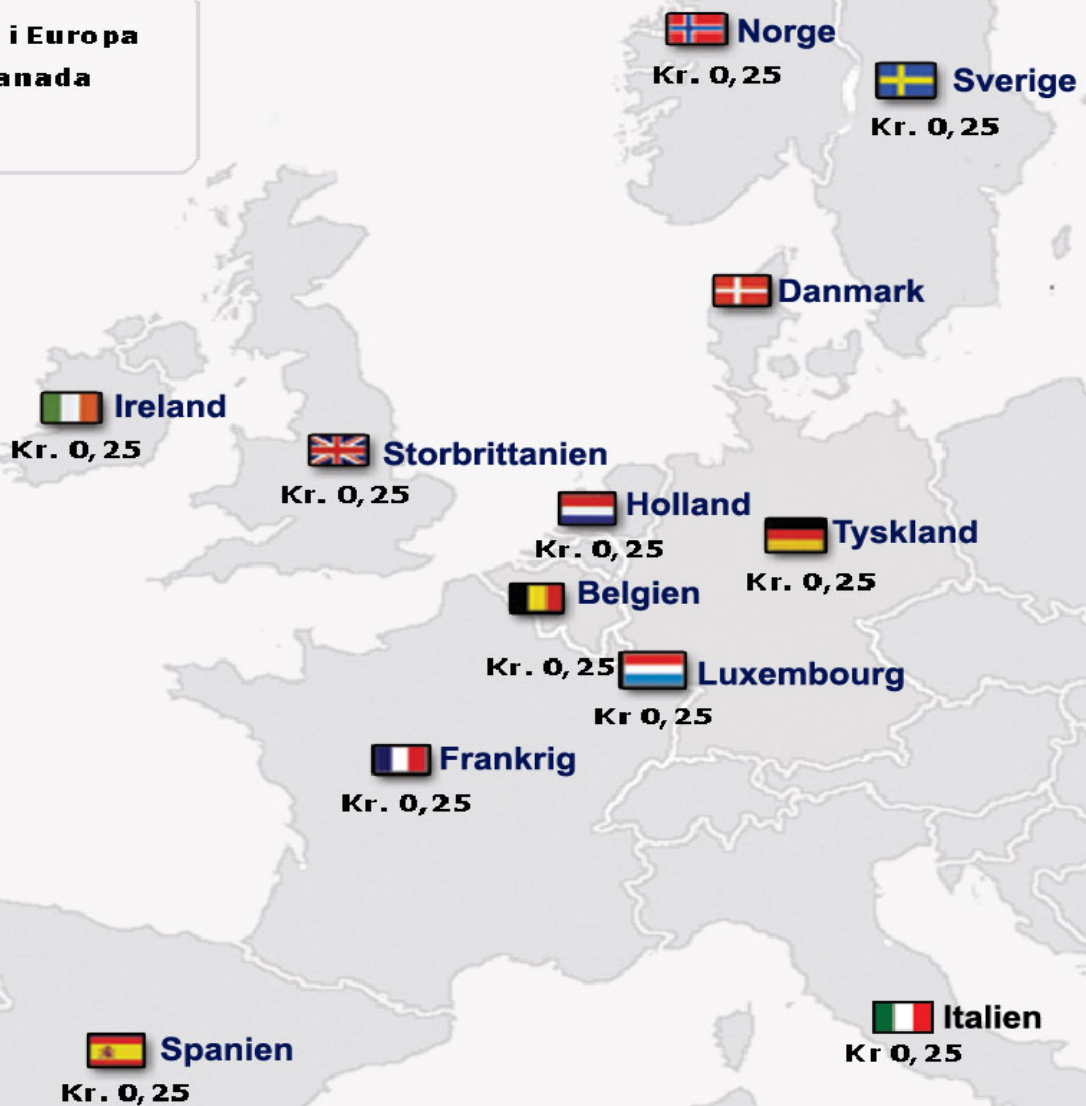

**Udvalgte lande i Europa
samt USA og Canada
kun 25 øre !**

Prisliste Fastnet Direkte

Side 1 af 2

Priserne er ekskl. moms

1. Januar 2009

Taksering pr. sekund !

Landekode	Destination	Pris	Landekode	Destination	Pris	Landekode	Destination	Pris
93	Afghanistan	7.20	682	Cook Islands	8.40	599	Hollandske Antiller	5.28
355	Albanien	2.04	506	Costa Rica	7.20	504	Honduras	6.72
213	Algeriet	2.64	53	Cuba	7.20	852	Hong Kong	0.31
684	Amerikansk Samoa	7.20	357	Cypern	2.04	375	Hviderusland	2.88
376	Andorra fastnet	1.20	45	Danmark fastnet	0.12	91	Indien	2.15
376	Andorra mobil	2.16	45	Danmark Mobil	1.00	62	Indonesien	7.20
244	Angola	7.20	246	Diego Garcia	7.44	964	Irak	5.28
1264	Anguilla	7.20	253	Djibouti	7.20	98	Iran	5.28
672	Antarktis	7.20	1767	Dominica	6.72	353	Irland fastnet	0.25
1268	Antigua Barbuda	6.72	1809	Dominikanske Republik	6.72	353	Irland mobil	2.16
971	Arabiske Emirater	5.28	593	Ecuador	7.20	354	Island fastnet	1.20
54	Argentina	6.72	20	Egypten	7.20	354	Island mobil	2.16
374	Armenien	2.88	503	El Salvador	7.20	972	Israel fastnet	5.04
297	Aruba	6.72	225	Elfenbenskysten	6.72	972	Israel mobil	6.00
247	Ascension	7.20	291	Eritrea	6.72	39	Italien fastnet	0.25
994	Aserbajdsjan	2.88	372	Estland fastnet	0.30	39	Italien mobil	1.80
61	Australien fastnet	0.25	372	Estland mobil	2.51	1876	Jamaica	6.72
61	Australien mobil	1.56	251	Etiopien	6.72	81	Japan fastnet	0.33
1242	Bahamas	6.72	500	Falklandsøerne	7.20	81	Japan mobil	1.28
973	Bahrain	5.28	679	Fiji	7.20	1284	Jomfruerne Engelske	6.72
880	Bangladesh	3.40	63	Filippinerne	7.20	1340	Jomfruerne USA	6.72
1246	Barbados	6.72	358	Finland	0.25	962	Jordan	5.28
32	Belgien fastnet	0.25	358	Finland mobil	1.44	7	Kasakhstan	7.20
32	Belgien mobil	1.80	33	Frankrig fastnet	0.25	254	Kenya	7.20
501	Belize	7.20	33	Frankrig mobil	1.80	86	Kina	0.43
229	Benin	7.20	594	Fransk Guinea	5.28	996	Kirgistan	5.28
1441	Bermuda	6.72	689	Fransk Polynesien	7.20	686	Kiribati	7.20
975	Bhutan	6.72	298	Færøerne fastnet	0.88	381	Kosovo Fastnet	1.68
591	Bolivia	6.72	298	Færøerne mobil	1.68	37744	Kosovo Mobil	7.20
387	Bosnien-Herzegona	1.68	241	Gabon	7.20	385	Kroatien	1.68
267	Botswana	5.28	220	Gambia	6.72	965	Kuwait	6.72
55	Brasilien	6.72	995	Georgien	5.28	856	Laos	7.20
673	Brunei	7.20	233	Ghana	7.20	266	Lesotho	6.72
359	Bulgarien	1.68	350	Gibraltar	3.24	371	Letland	1.68
226	Burkina Faso	7.20	1473	Grenada	6.72	961	Libanon	7.20
257	Burundi	6.72	30	Grækenland fastnet	0.33	231	Liberia	7.20
855	Cambodia	7.20	30	Grækenland mobil	2.40	218	Libyen	3.24
237	Cameroun	6.72	299	Grønland fastnet	3.24	423	Liechtenstein fastnet	0.84
1	Canada	0.25	299	Grønland, mobil	5.00	423	Liechtenstein mobil	2.88
238	Cape Verde	7.20	590	Guadeloupe	5.28	370	Lithauen	1.68
1345	Cayman Øerne	6.72	1671	Guam	5.28	352	Luxembourg fastnet	0.25
236	Centralafrika	8.40	539	Guantanamo	8.40	352	Luxembourg mobil	1.80
235	Chad	8.40	502	Guatemala	8.40	853	Macau	6.72
56	Chile	5.28	224	Guinea	6.72	261	Madagaskar	8.40
6189164	Christmas Island	6.72	245	Guinea Bissau	8.40	389	Makedonien	1.68
6189162	Cocoas Islands	7.20	292	Guyana	7.20	60	Malajsia	3.24
57	Colombia	7.20	509	Haiti	7.20	265	Malawi	6.72
269	Comorene og Mayotte	7.20	31	Holland fastnet	0.25	960	Maldiverne	7.44
243	Congo	7.20	31	Holland mobil	1.80	223	Mali	2.88